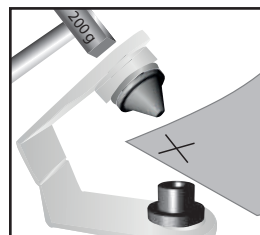

MO karty: 1 ks
sypané: 100 ks

Použití

K nýtování knoflíků.

STANDARD PACKING

retail cards: 1 pcs
loose: 100 pcs

APPLICATION

For riveting of buttons.

- Ilustrace použití
- Usage demonstration