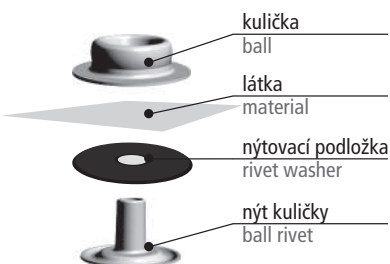

MO karty: 1 ks
sypané: 100 ks

Použití

K nýtování knoflíků.

STANDARD PACKING

retail cards: 1 pcs
loose: 100 pcs

APPLICATION

For riveting of buttons.

- Ilustrace použití
- Usage demonstration

12 NÝTOVACÍ PODLOŽKA PRO AM - WUK • RIVETING WASHER FOR AM - WUK

Art.

D (mm)

• Materiál / Material ▶ **plast / plastic**

13A13

13

12A15

15

Umístění podložky při nýtování / Application of rivet washer

- Vyztužení látky
- Fabric protection

STANDARDNÍ BALENÍ

MO karty: 20 ks
sypané: 500 ks

Použití

Pro snížení výšky nýtu kuličky, zabraňuje poškození materiálu při rozepínání oděvu.

STANDARD PACKING

retail cards: 20 pcs
loose: 500 pcs

APPLICATION

For reduction of ball rivet.
It prevents material from damage at fastening.